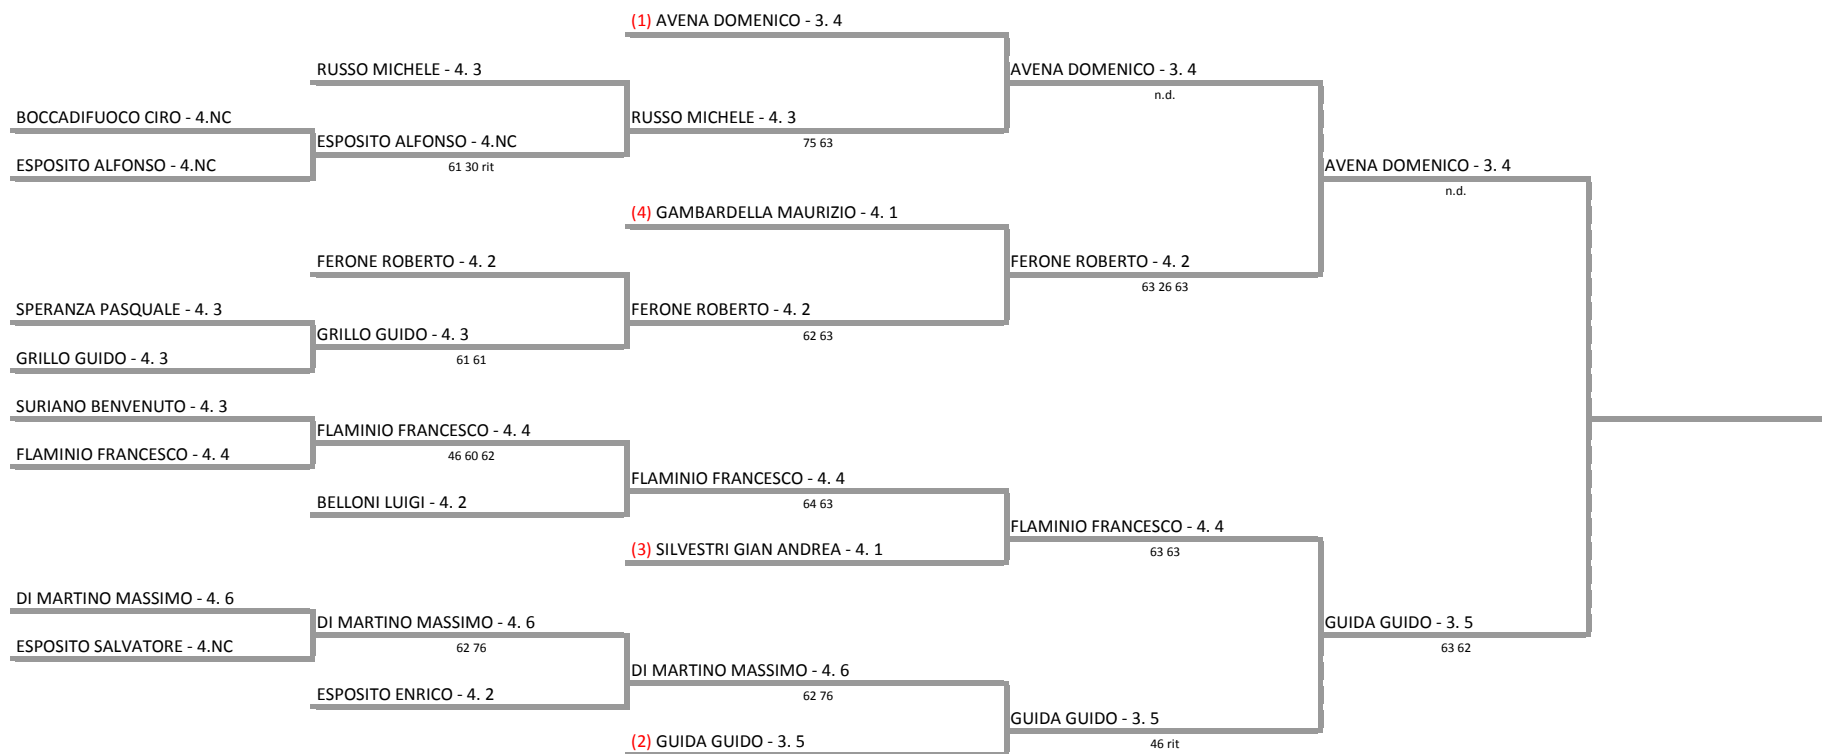

ASS. DILETT. TENNIS CLUB VOMERO - CIRCUITO VETERANI CAMPANIA
CIRCUITO CAMPANIA VETERANI TC VOMERO TABELLONE OVER 55 MSCHILE - 4,nc-3,4

24/09/2016 - 02/10/2016 iscritti n° 16

Tabellone confermato il 26/09/2016 alle ore 11:48

Il Giudice Arbitro: GAT3 GENNARO CANTELMO

Federazione Italiana Tennis - Sistema Gestione Automatizzata Tornei - Copyright 2012

I tabelloni generati con il Sistema S.G.A.T. possono essere liberamente pubblicati e impaginati in altre forme mantenendo presente e inalterato questo disclaimer.

Tabellone Torneo by FIT - Sistema Gestione Automatizzata Tornei is licensed under a Creative Commons Attribution - Non commerciale - Condividi allo stesso modo 3.0 Italia License