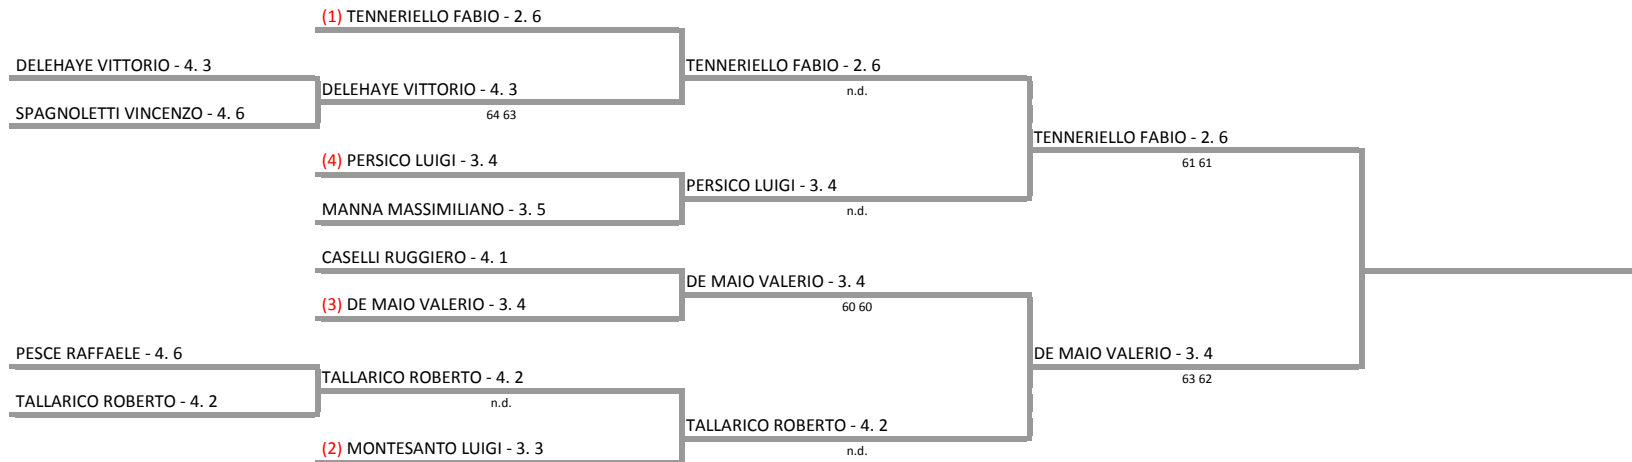

ASS. DILETT. TENNIS CLUB VOMERO - CIRCUITO VETERANI CAMPANIA
 CIRCUITO CAMPANIA VETERANI TC VOMERO TABELLONE OVER 35/40 MASCHILE - 4,6-2,6

24/09/2016 - 02/10/2016 iscritti n° 10

Tabellone confermato il 23/09/2016 alle ore 18:23
 Il Giudice Arbitro: GAT3 GENNARO CANTELMO